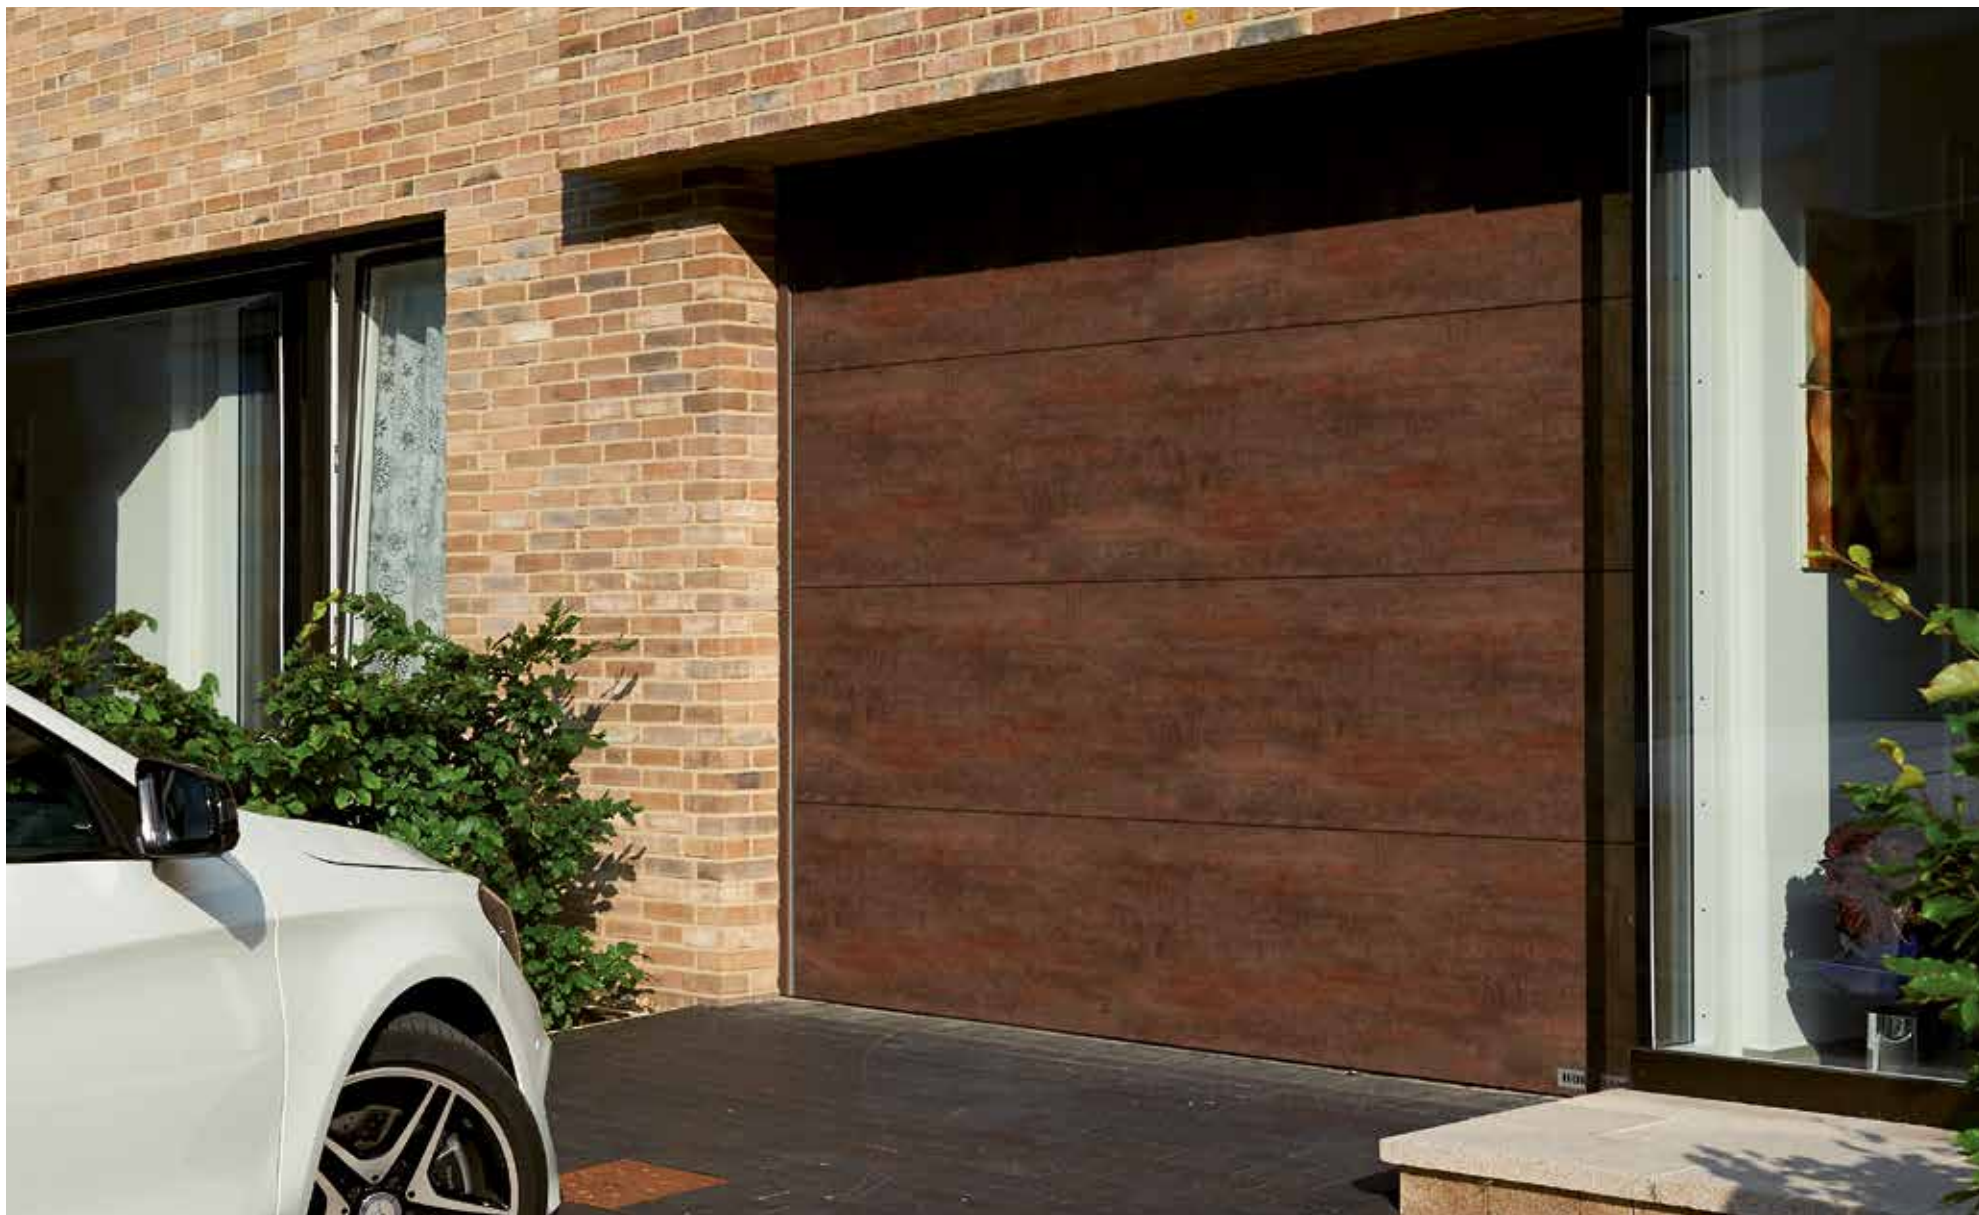

Rusty Steel (ржавая сталь)

Duragrain